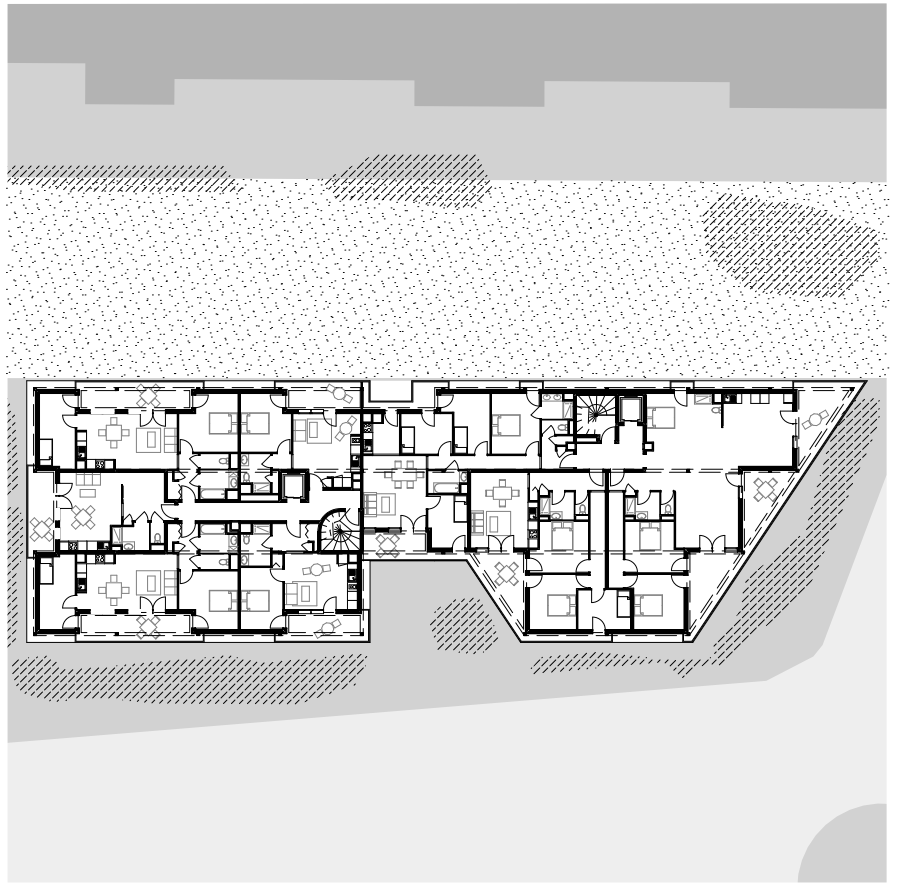

Projet	Borderouge
Ville	Toulouse
Pays	France
Programme	Logement
MO	ID&AL
Architectes	FP01
Coût	
Superficie	2198,00 m ²
Statut	Non réalisé
Photographe	
Description	Construction de 33 logements collectifs et d'une Maison d'assistant maternel

Projet	Borderouge
Ville	Toulouse
Pays	France
Document	Plan R+1

Projet	Borderouge
Ville	Toulouse
Pays	France
Document	Perspective ©Filippo Bolognese Images

Projet	Borderouge
Ville	Toulouse
Pays	France
Document	Perspective ©Filippo Bolognese Images
