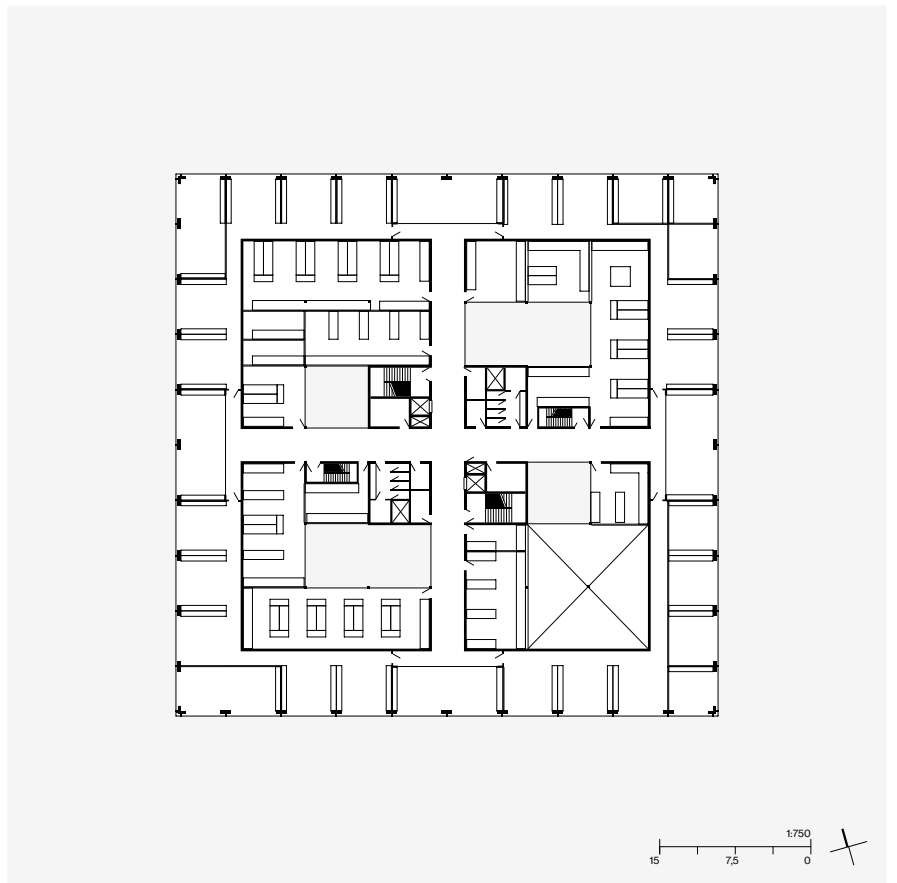

Projet	E50
Ville	Clermont-Ferrand
Pays	France
Document	Plan R+1