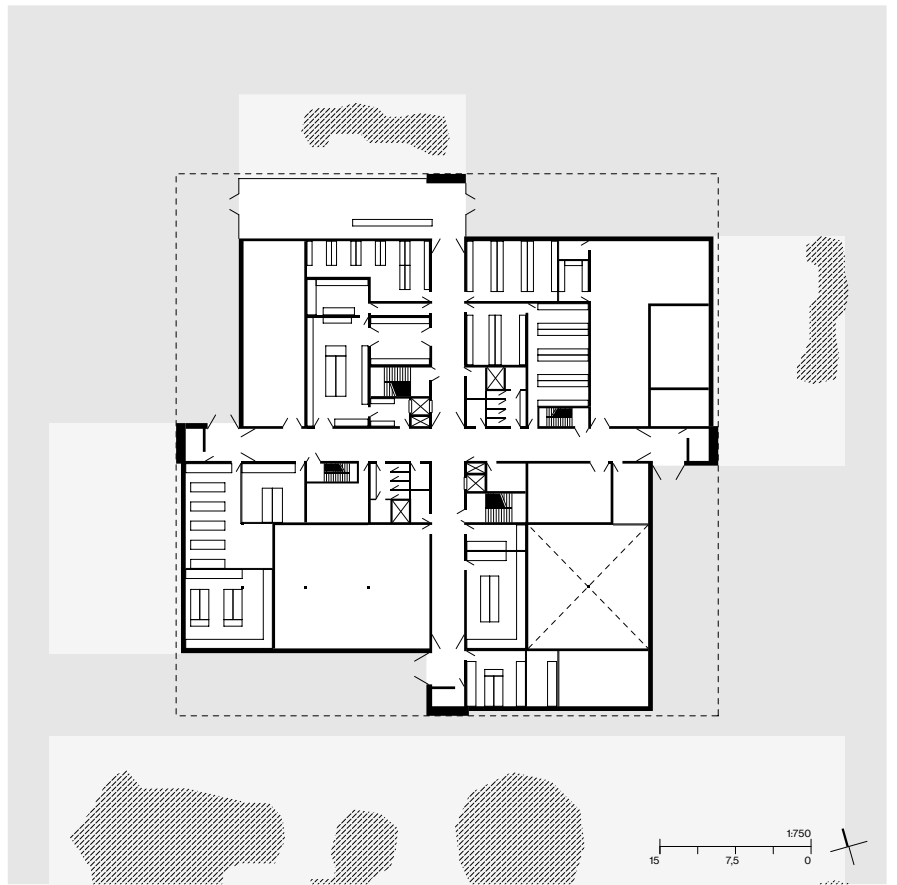

Projet	E50
Ville	Clermont-Ferrand
Pays	France
Programme	Laboratoires et bureaux
MO	Groupe Michelin
Architectes	FP01, Khardam (m)
Superficie	6 500 m ²
Coût	NC
Statut	Non réalisé
Structure	Kardham
Thermique	Kardham
Fluide	Kardham
BE/OPC/EXE	SINTEC Ingénierie
Perspectiviste	Filippo Bolognese Images
Etudes	2021-2022
Type	Neuf
Description	Création d'un nouveau bâtiment accueillant des laboratoires et des bureaux du groupe Michelin sur le site de Ladoux (campus Michelin) à Clermont-Ferrand