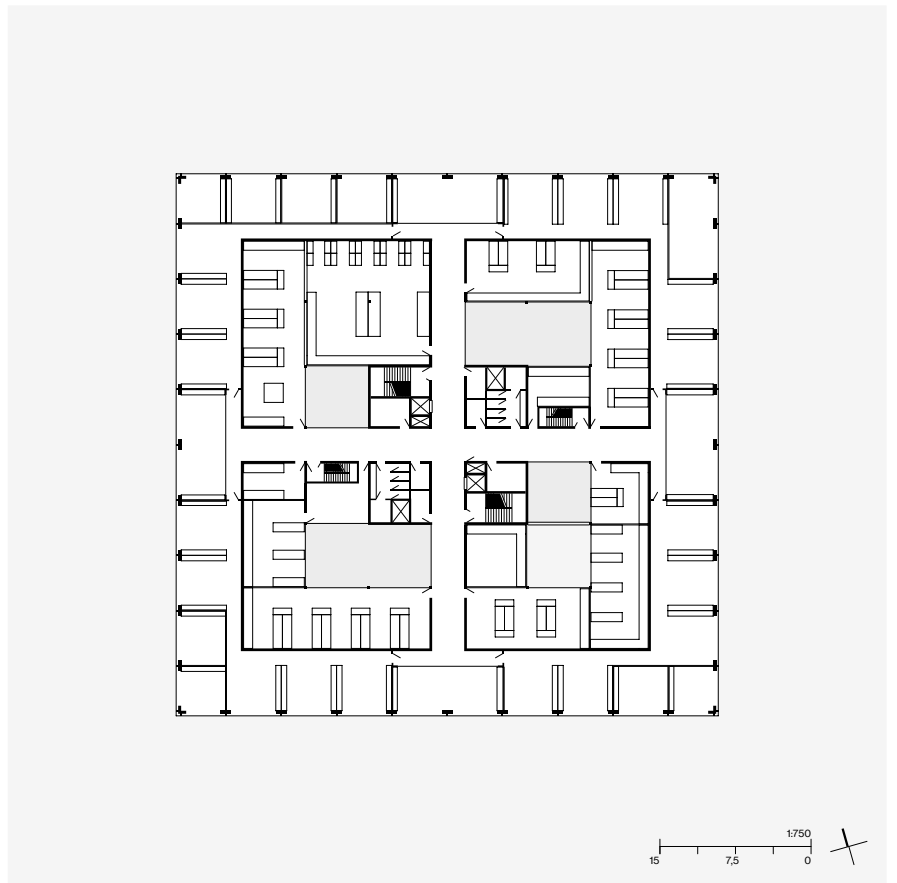

Projet	E50
Ville	Clermont-Ferrand
Pays	France
Document	Plan R+2