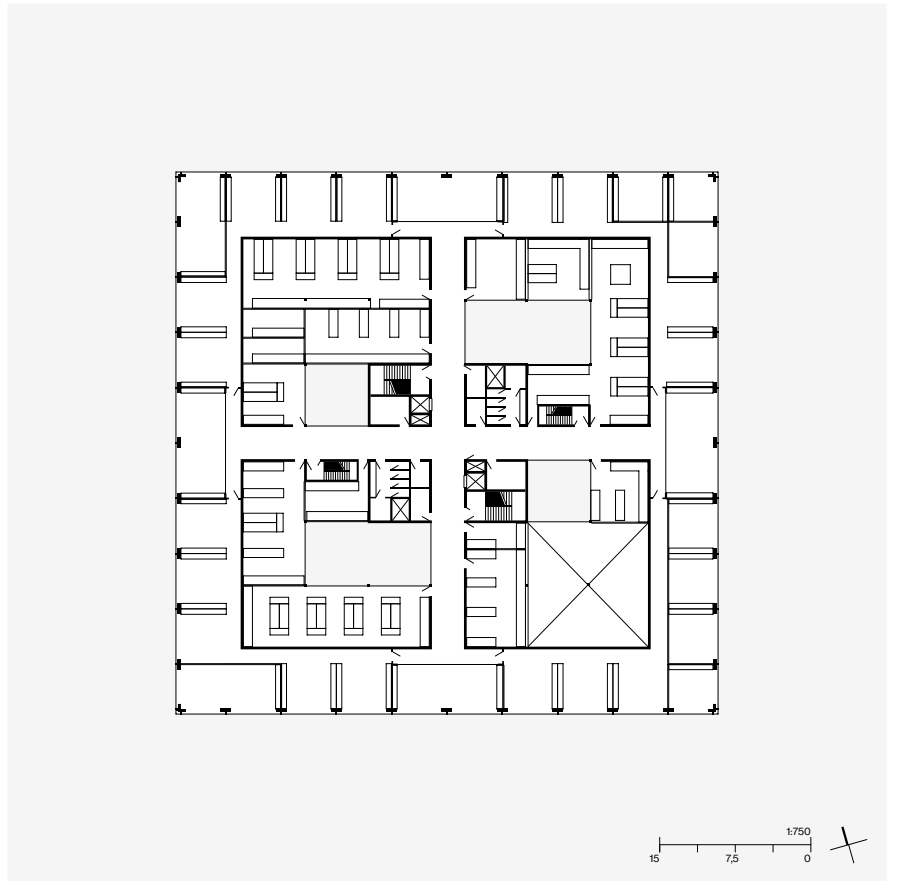

Projet	E50
Ville	Clermont-Ferrand
Pays	France
Document	Plan R+1