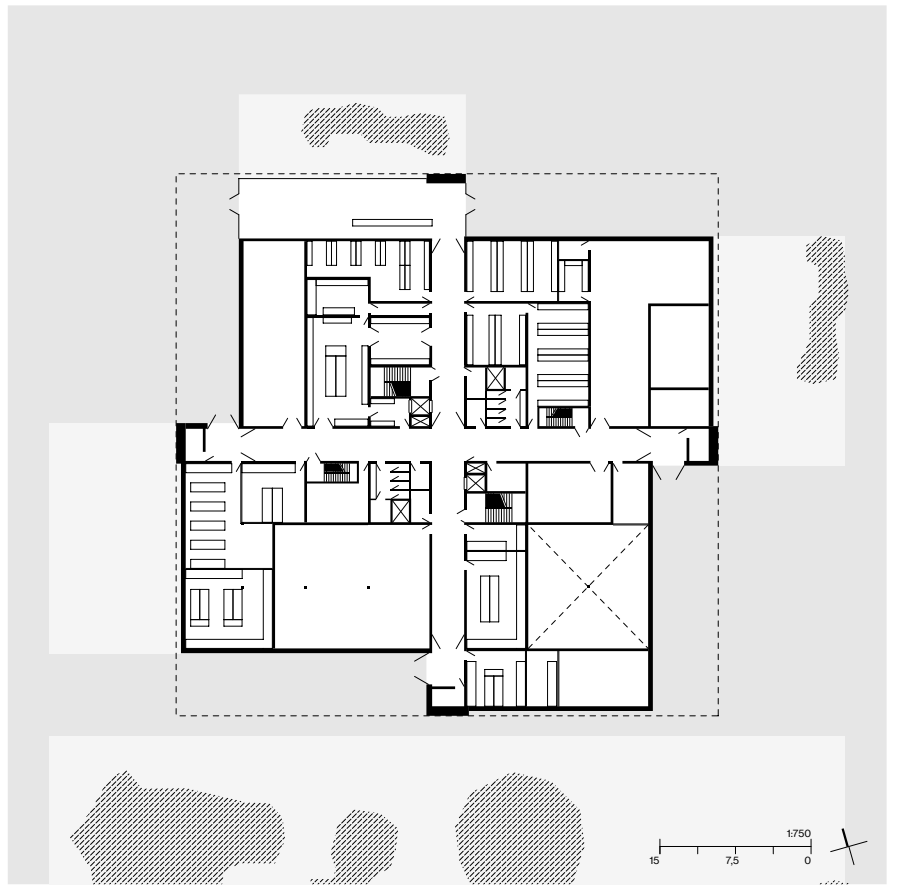

Projet	E50
Ville	Clermont-Ferrand
Pays	France
Programme	Laboratoires et bureaux
MO	Groupe Michelin
Architectes	FP01, Khardam (m)
Superficie	6 500 m <sup>2</sup>
Coût	NC
Statut	Non réalisé
Structure	Kardham
Thermique	Kardham
Fluide	Kardham
BE/OPC/EXE	SINTEC Ingénierie
Perspectiviste	Filippo Bolognese Images
Etudes	2021-2022
Type	Neuf
Description	Création d'un nouveau bâtiment accueillant des laboratoires et des bureaux du groupe Michelin sur le site de Ladoux (campus Michelin) à Clermont-Ferrand